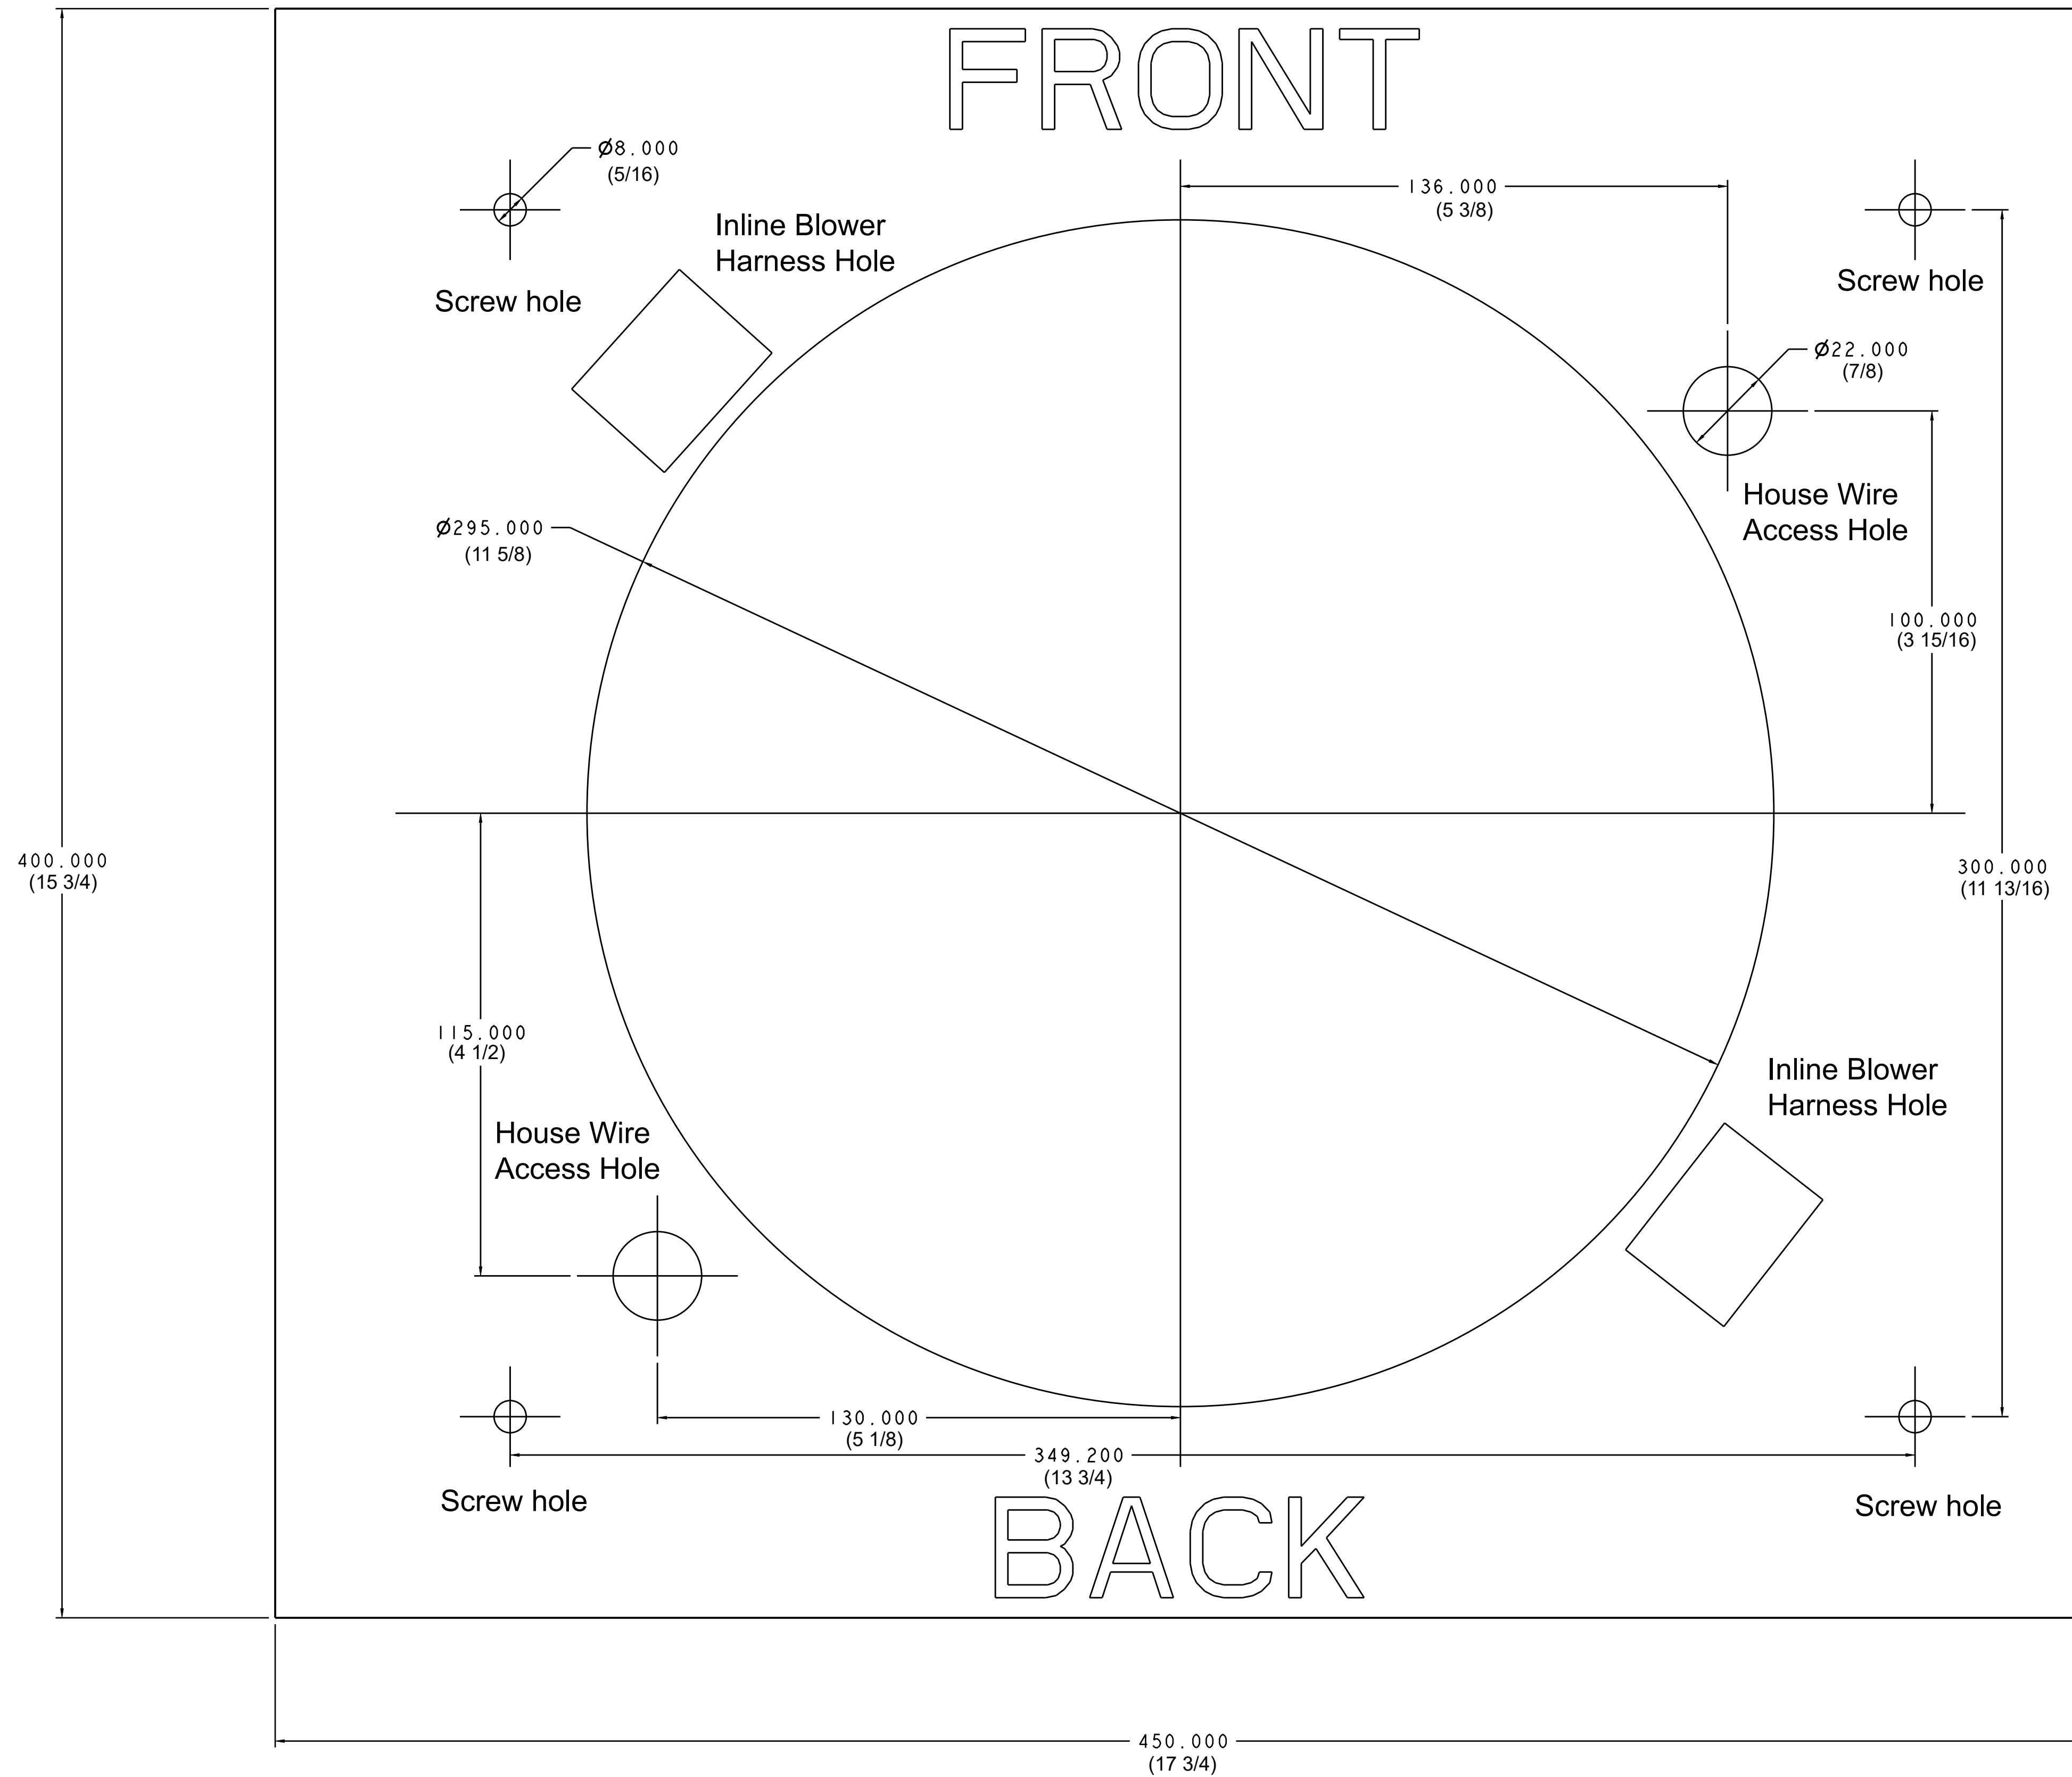

# ISLAND CEILING MOUNT TEMPLATE

NOTE: IT IS VERY IMPORTANT TO READ AND FOLLOW THE DIRECTIONS IN THE INSTALLATION INSTRUCTIONS BEFORE PROCEEDING WITH THIS TEMPLATE.

# PLANTILLA DE MONTAJE DE ISLA EN CIELORRASO

NOTA: ES MUY IMPORTANTE LEER Y SEGUIR LOS PASOS QUE FIGURAN EN LAS INSTRUCCIONES DE INSTALACIÓN ANTES DE PROCEDER CON ESTA PLANTILLA.