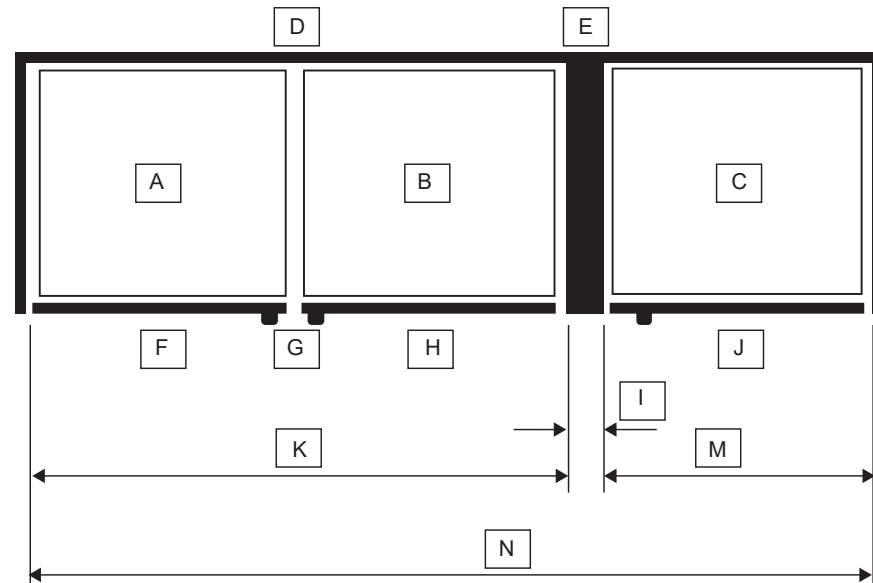

### ColumnaA DE VINOS (VINOS)

ZIW241

Estas instrucciones brindan los requisitos del gabinete y del panel para dos métodos de instalación diferentes. El método de instalación uno, que utiliza los diagramas A y B, crearán el menor tamaño de gabinete posible. Al seguir los diagramas A y B, es importante observar que la apertura de puerta está restringida al producto con ColumnaA del lado derecho. Cuando la puerta del producto central está en la posición abierta, la puerta del producto con ColumnaA del lado derecho no se podrá abrir simultáneamente si se usa el método de instalación uno. Para abrir las tres puertas de forma simultánea se deberá seguir el segundo método de instalación, que utiliza los diagramas C y D.

### DIAGRAMAS DE INSTALACIÓN

**Diagrama A – Espacio Libre Más Pequeño (La Apertura de Puerta Está Restringida)**  
Se Aplica a Paneles a Medida Únicamente.

**Diagrama B – Espacio Libre Más Pequeño (La Apertura de Puerta Está Restringida)**  
Se Aplica a Paneles a Medida Únicamente.

## DIAGRAMA DE INSTALACIÓN

**Diagrama C – Todas las Puertas se Pueden Abrir Simultáneamente  
Se Aplica a Paneles a Medida y de Acero Inoxidable**

**Diagrama D – Todas las Puertas se Pueden Abrir Simultáneamente  
Se Aplica a Paneles a Medida y de Acero Inoxidable**