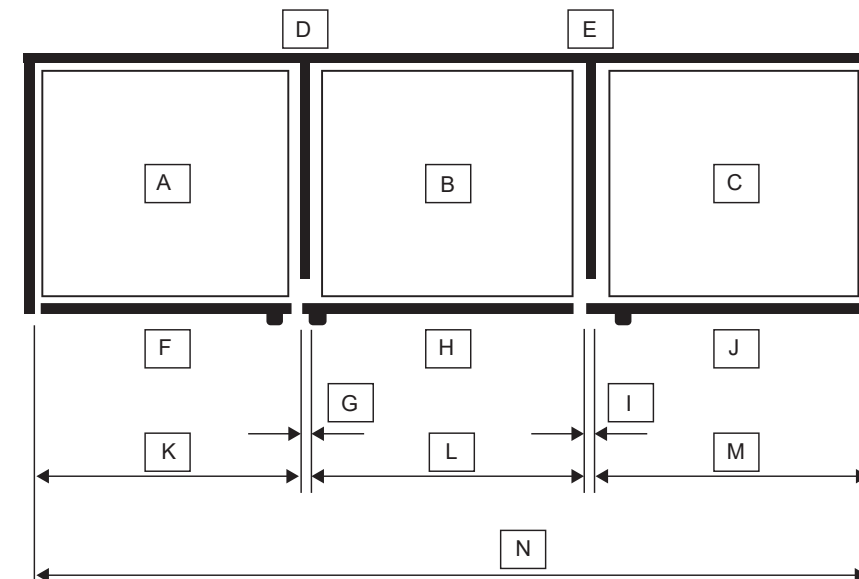

## COLONNE DE VIN (VIN)

ZIW241

Ces instructions fournissent les exigences relatives à l'armoire et au panneau pour deux méthodes d'installation distinctes. La première méthode d'installation, qui utilise les schémas A et B, créera la taille d'armoire la plus petite possible. Lorsque vous suivez les schémas A et B, il est important de noter que l'ouverture de la porte est limitée sur le produit le plus à droite. Lorsque la porte du produit central est en position ouverte, la porte du produit le plus à droite ne peut pas être ouverte simultanément si la première méthode d'installation est utilisée. Pour ouvrir les trois portes simultanément, la deuxième méthode d'installation, qui utilise les schémas C et D, doit être suivie.

## SCHÉMAS D'INSTALLATION

**Schéma A – Découpe la plus petite (ouverture de porte limitée)**  
S'applique seulement aux panneaux personnalisés.

**Schéma B – Plus petite découpe (ouverture de porte limitée)**  
S'applique seulement aux panneaux personnalisés.