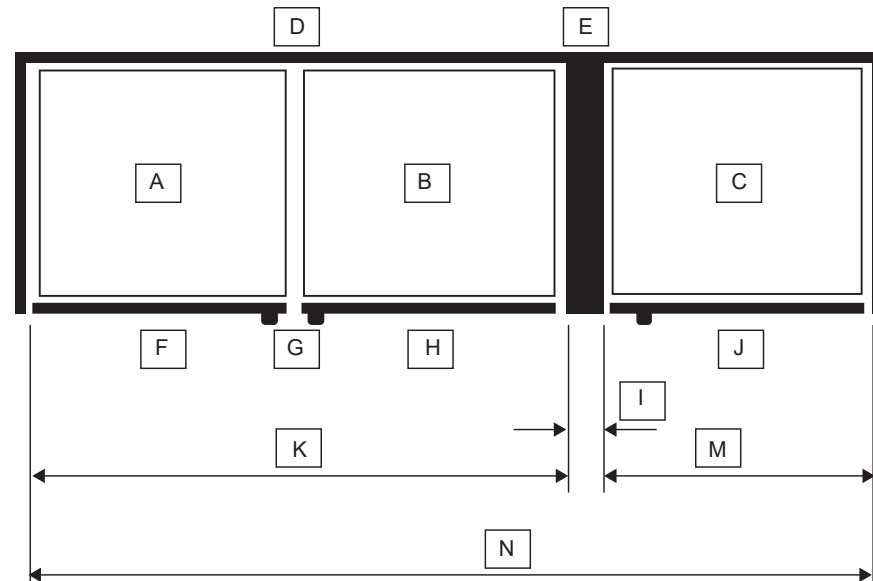

SCHÉMAS D'INSTALLATION

**Schéma C – Toutes les portes peuvent s'ouvrir simultanément.
S'applique aux panneaux personnalisés et en acier inoxydable.**

**Schéma D – Toutes les portes peuvent s'ouvrir simultanément.
S'applique aux panneaux personnalisés et en acier inoxydable.**