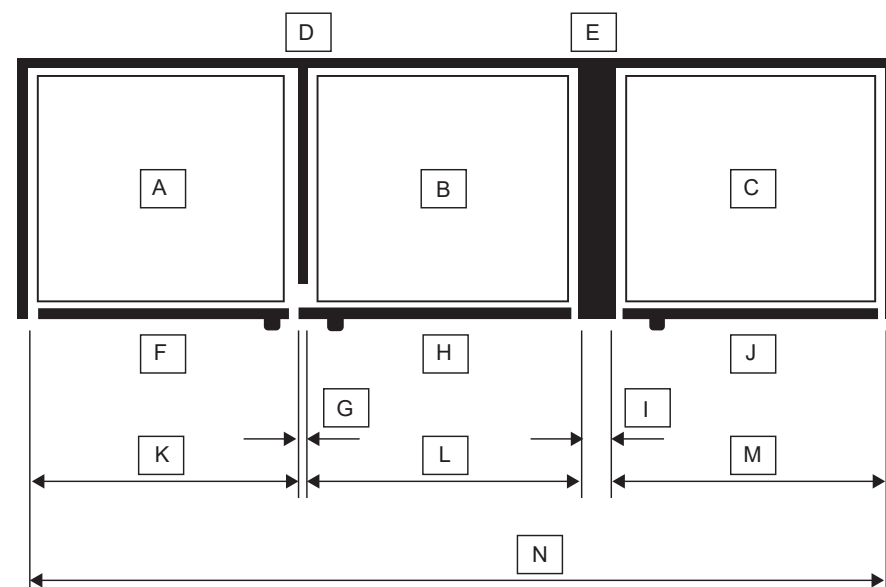

Les pages suivantes détaillent les exigences pour chaque combinaison de plateformes de produits. Pour chaque combinaison répertoriée, deux ensembles de dimensions sont fournis : le premier ensemble de dimensions est pour la première méthode d'installation (plus petite découpe) et le second ensemble de dimensions est pour la deuxième méthode d'installation (ouverture simultanée des portes). Dans toutes les installations, les exigences suivantes s'appliquent :

1. La profondeur de découpe de l'armoire doit être de 25 po.
2. La hauteur de découpe de l'armoire doit être de 84 po.
3. Les surfaces intérieures de la découpe de l'armoire doivent être entièrement finies à une profondeur minimale de 6 po.
4. Le poids des panneaux individuels ne doit pas dépasser la valeur nominale maximale indiquée dans les exigences d'installation de chaque plateforme de produit.
5. Le produit central nécessite une goupille de limitation de charnière à 90 degrés.
6. Chaque produit a besoin de son propre système antibasculement installé selon les exigences d'installation du modèle individuel.
7. Les emplacements des alimentations électrique et d'eau pour chaque produit sont définis dans les exigences d'installation du modèle individuel.
8. Lors de l'installation de poignées personnalisées, assurez-vous que la position de la poignée n'empêche pas le panneau de porte de gêner les armoires ou les produits environnants.
9. Tous les retours finis de 3/4 po de large doivent avoir une profondeur de 24 po (1 po de moins de profondeur que la découpe de 25 po de profondeur de l'armoire).
10. Tous les retours finis de 2 1/2 po de large doivent avoir une profondeur de 25 po (la même profondeur que la découpe de l'armoire de 25 po de profondeur).
11. Chaque produit BF de 30 po (ZIK303, ZIC303, ZIW303) aura un espace entre le haut de la carrosserie et la découpe de l'armoire au-dessus. Cet espace doit être comblé avec un retour fini de 4 po de hauteur x 30 po de largeur x 3/4 po d'épaisseur. Ce retour fini doit être placé en retrait de 7/8 po derrière le panneau de porte.
12. Les schémas A et B ne peuvent être utilisés que sur les modèles de panneaux personnalisés. Le bord intérieur de la poignée de porte sur le panneau J doit se trouver à au moins 2,5 po du bord du panneau. Pour les panneaux de porte en acier inoxydable, utilisez les schémas C ou D.

Pour utiliser ces instructions