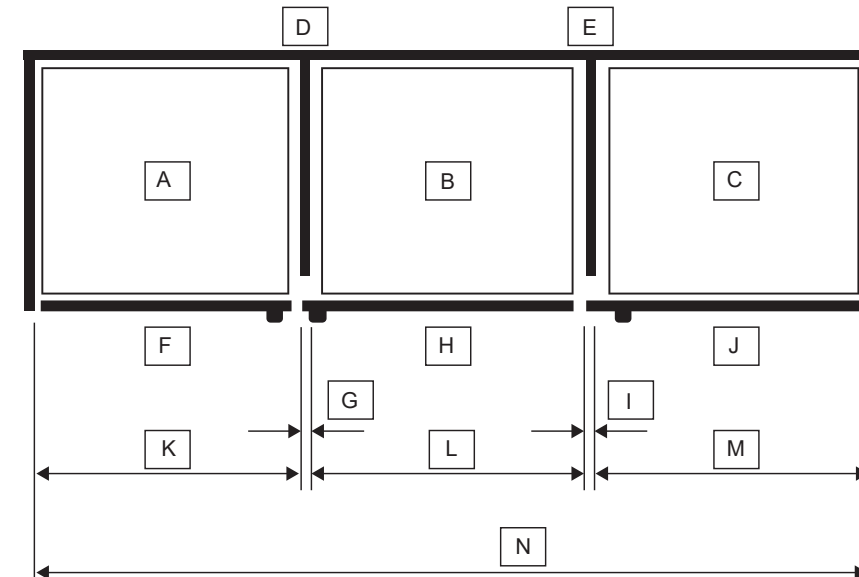

### ColumnaA DE VINOS (VINOS)

ZIW241

Estas instrucciones brindan los requisitos del gabinete y del panel para dos métodos de instalación diferentes. El método de instalación uno, que utiliza los diagramas A y B, crearán el menor tamaño de gabinete posible. Al seguir los diagramas A y B, es importante observar que la apertura de puerta está restringida al producto con ColumnaA del lado derecho. Cuando la puerta del producto central está en la posición abierta, la puerta del producto con ColumnaA del lado derecho no se podrá abrir simultáneamente si se usa el método de instalación uno. Para abrir las tres puertas de forma simultánea se deberá seguir el segundo método de instalación, que utiliza los diagramas C y D.

### DIAGRAMAS DE INSTALACIÓN

**Diagrama A – Espacio Libre Más Pequeño (La Apertura de Puerta Está Restringida)**  
Se Aplica a Paneles a Medida Únicamente.

**Diagrama B – Espacio Libre Más Pequeño (La Apertura de Puerta Está Restringida)**  
Se Aplica a Paneles a Medida Únicamente.