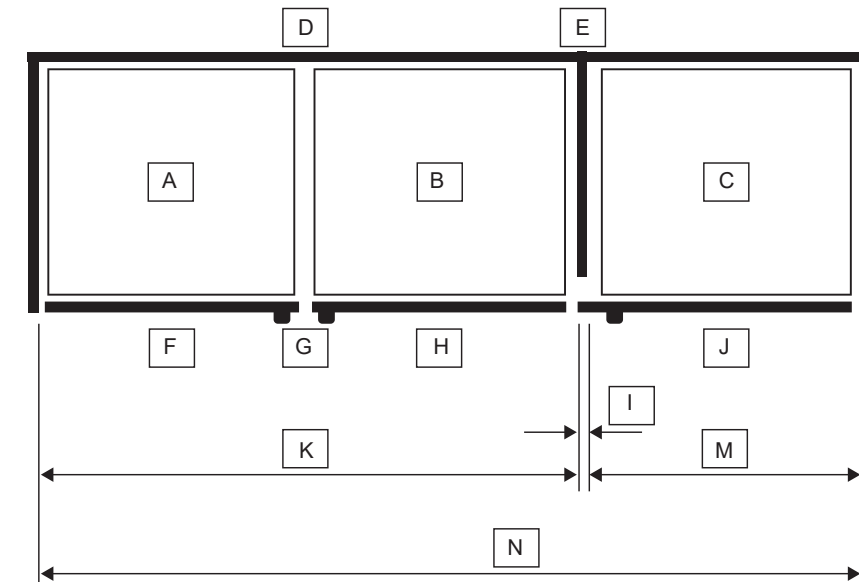

### ColumnaA DE VINOS (VINOS)

ZIW241

Estas instrucciones brindan los requisitos del gabinete y del panel para dos métodos de instalación diferentes. El método de instalación uno, que utiliza los diagramas A y B, crearán el menor tamaño de gabinete posible. Al seguir los diagramas A y B, es importante observar que la apertura de puerta está restringida al producto con ColumnaA del lado derecho. Cuando la puerta del producto central está en la posición abierta, la puerta del producto con ColumnaA del lado derecho no se podrá abrir simultáneamente si se usa el método de instalación uno. Para abrir las tres puertas de forma simultánea se deberá seguir el segundo método de instalación, que utiliza los diagramas C y D.

### DIAGRAMAS DE INSTALACIÓN

**Diagrama A – Espacio Libre Más Pequeño (La Apertura de Puerta Está Restringida)**  
Se Aplica a Paneles a Medida Únicamente.

**Diagrama B – Espacio Libre Más Pequeño (La Apertura de Puerta Está Restringida)**  
Se Aplica a Paneles a Medida Únicamente.