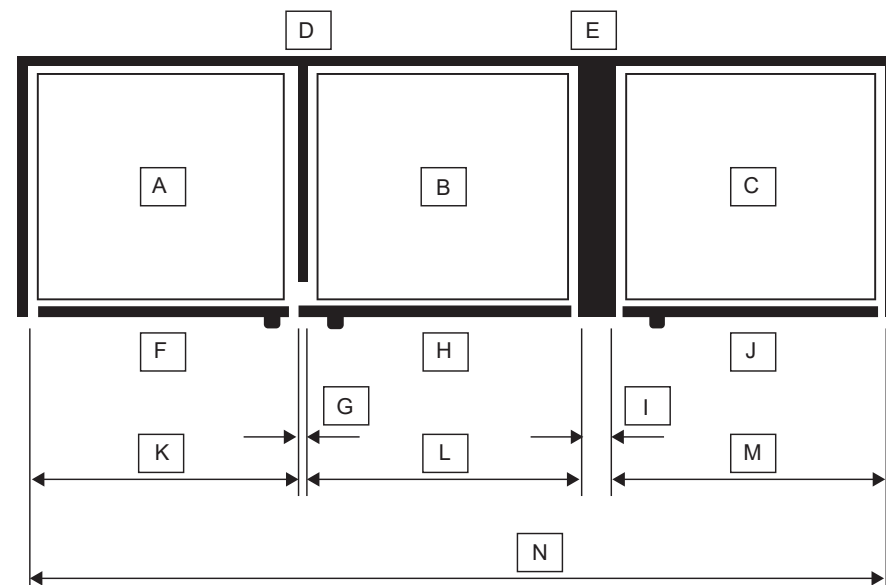

### ColumnaA DE VINOS (VINOS)

ZIW241

Estas instrucciones brindan los requisitos del gabinete y del panel para dos métodos de instalación diferentes. El método de instalación uno, que utiliza los diagramas A y B, crearán el menor tamaño de gabinete posible. Al seguir los diagramas A y B, es importante observar que la apertura de puerta está restringida al producto con ColumnaA del lado derecho. Cuando la puerta del producto central está en la posición abierta, la puerta del producto con ColumnaA del lado derecho no se podrá abrir simultáneamente si se usa el método de instalación uno. Para abrir las tres puertas de forma simultánea se deberá seguir el segundo método de instalación, que utiliza los diagramas C y D.

### DIAGRAMAS DE INSTALACIÓN

**Diagrama A – Espacio Libre Más Pequeño (La Apertura de Puerta Está Restringida)**  
Se Aplica a Paneles a Medida Únicamente.

**Diagrama B – Espacio Libre Más Pequeño (La Apertura de Puerta Está Restringida)**  
Se Aplica a Paneles a Medida Únicamente.

## DIAGRAMA DE INSTALACIÓN

**Diagrama C – Todas las Puertas se Pueden Abrir Simultáneamente  
Se Aplica a Paneles a Medida y de Acero Inoxidable**

**Diagrama D – Todas las Puertas se Pueden Abrir Simultáneamente  
Se Aplica a Paneles a Medida y de Acero Inoxidable**