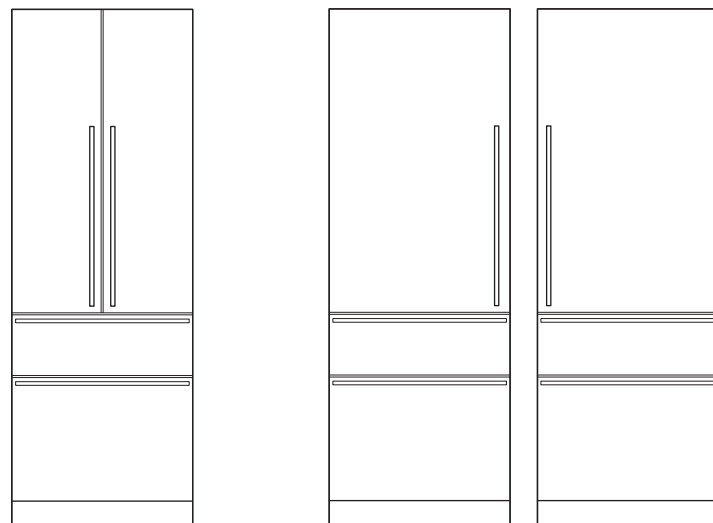

ZIC363

PLATAFORMA DEL FREEZER INFERIOR INTEGRADA (IBF)

ZIP364