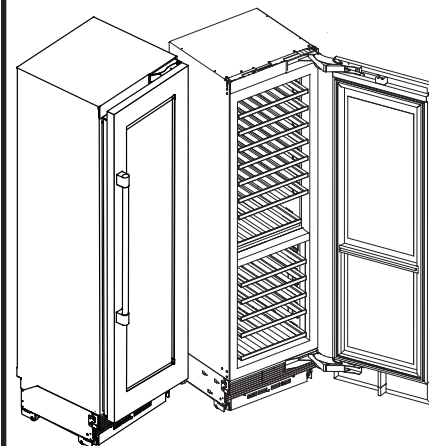

### ColumnaA DE VINOS (VINOS)

ZIW241

Estas instrucciones brindan los requisitos del gabinete y del panel para dos métodos de instalación diferentes. El método de instalación uno, que utiliza los diagramas A y B, crearán el menor tamaño de gabinete posible. Al seguir los diagramas A y B, es importante observar que la apertura de puerta está restringida al producto con ColumnaA del lado derecho. Cuando la puerta del producto central está en la posición abierta, la puerta del producto con ColumnaA del lado derecho no se podrá abrir simultáneamente si se usa el método de instalación uno. Para abrir las tres puertas de forma simultánea se deberá seguir el segundo método de instalación, que utiliza los diagramas C y D.