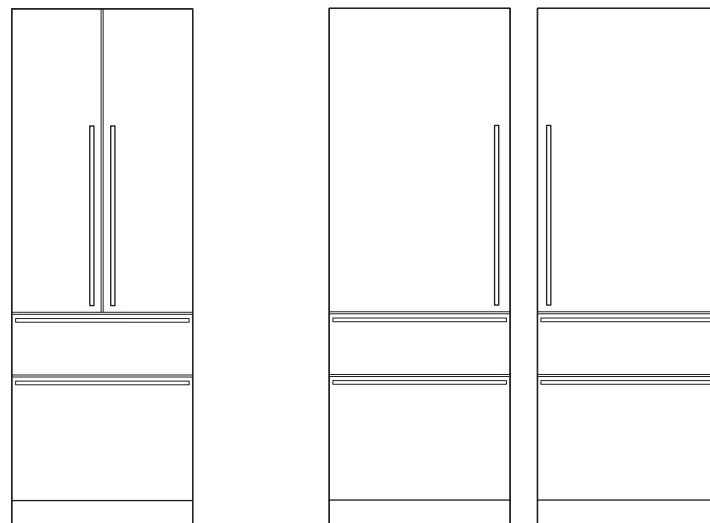

ZIC363

PLATEFORME DE CONGÉLATEUR DANS LE BAS INTÉGRÉ DE 30 PO (CBI)

ZIP364