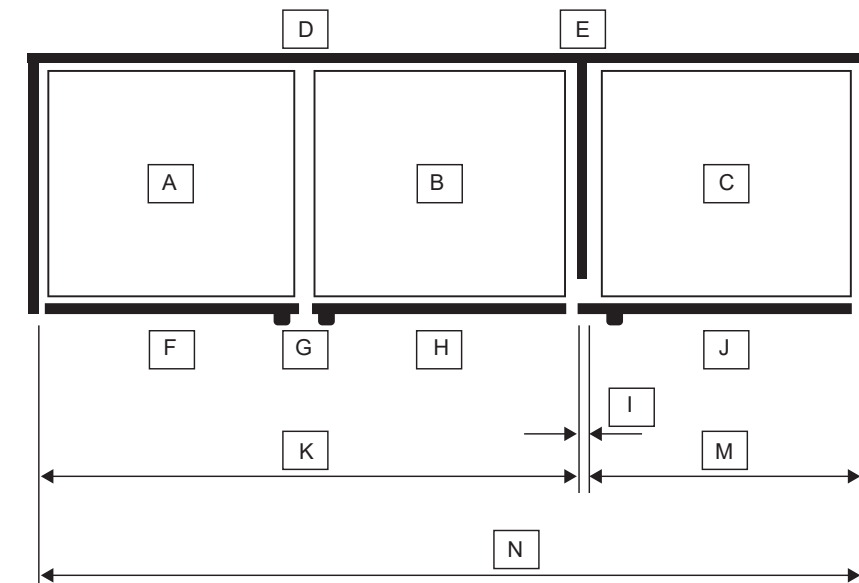

## COLONNE DE VIN (VIN)

ZIW241

Ces instructions fournissent les exigences relatives à l'armoire et au panneau pour deux méthodes d'installation distinctes. La première méthode d'installation, qui utilise les schémas A et B, créera la taille d'armoire la plus petite possible. Lorsque vous suivez les schémas A et B, il est important de noter que l'ouverture de la porte est limitée sur le produit le plus à droite. Lorsque la porte du produit central est en position ouverte, la porte du produit le plus à droite ne peut pas être ouverte simultanément si la première méthode d'installation est utilisée. Pour ouvrir les trois portes simultanément, la deuxième méthode d'installation, qui utilise les schémas C et D, doit être suivie.

## SCHÉMAS D'INSTALLATION

**Schéma A – Découpe la plus petite (ouverture de porte limitée)**  
S'applique seulement aux panneaux personnalisés.

**Schéma B – Plus petite découpe (ouverture de porte limitée)**  
S'applique seulement aux panneaux personnalisés.